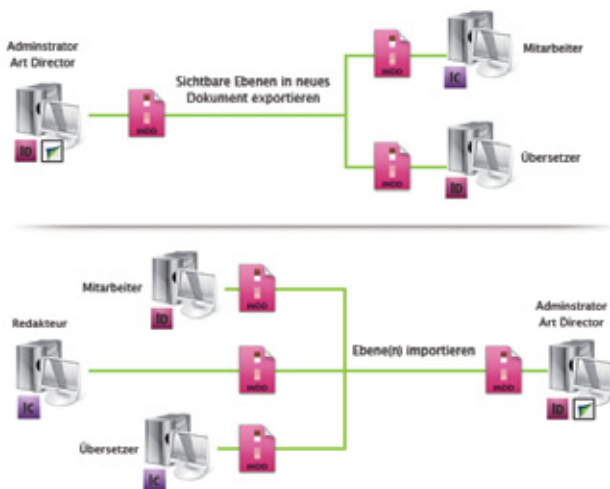

Wichtige Funktionen:

- Neues Dokument aus sichtbaren Ebenen erstellen.
- Ebene(n) aus anderen InDesign-Dokumenten importieren.